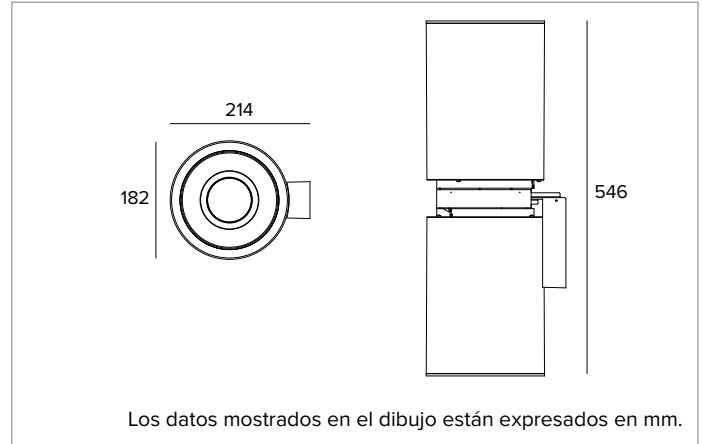

### Luminaria de pared para lámparas de LED con luz directa/indirecta

	4000K	H(m)	D(m)	E <sub>max</sub> (lx)		
Ra90			75°			
Fixture Power	44W	1	1.53	1459		
Source Flux	6494lm	2	3.05	365		
Fixture Flux	3709lm	3	4.58	162		
Efficacy	85lm/W	4	6.10	91		
TS1537	I <sub>max</sub> =237cd/klm	I <sub>max</sub>	1536cd	5	7.63	58